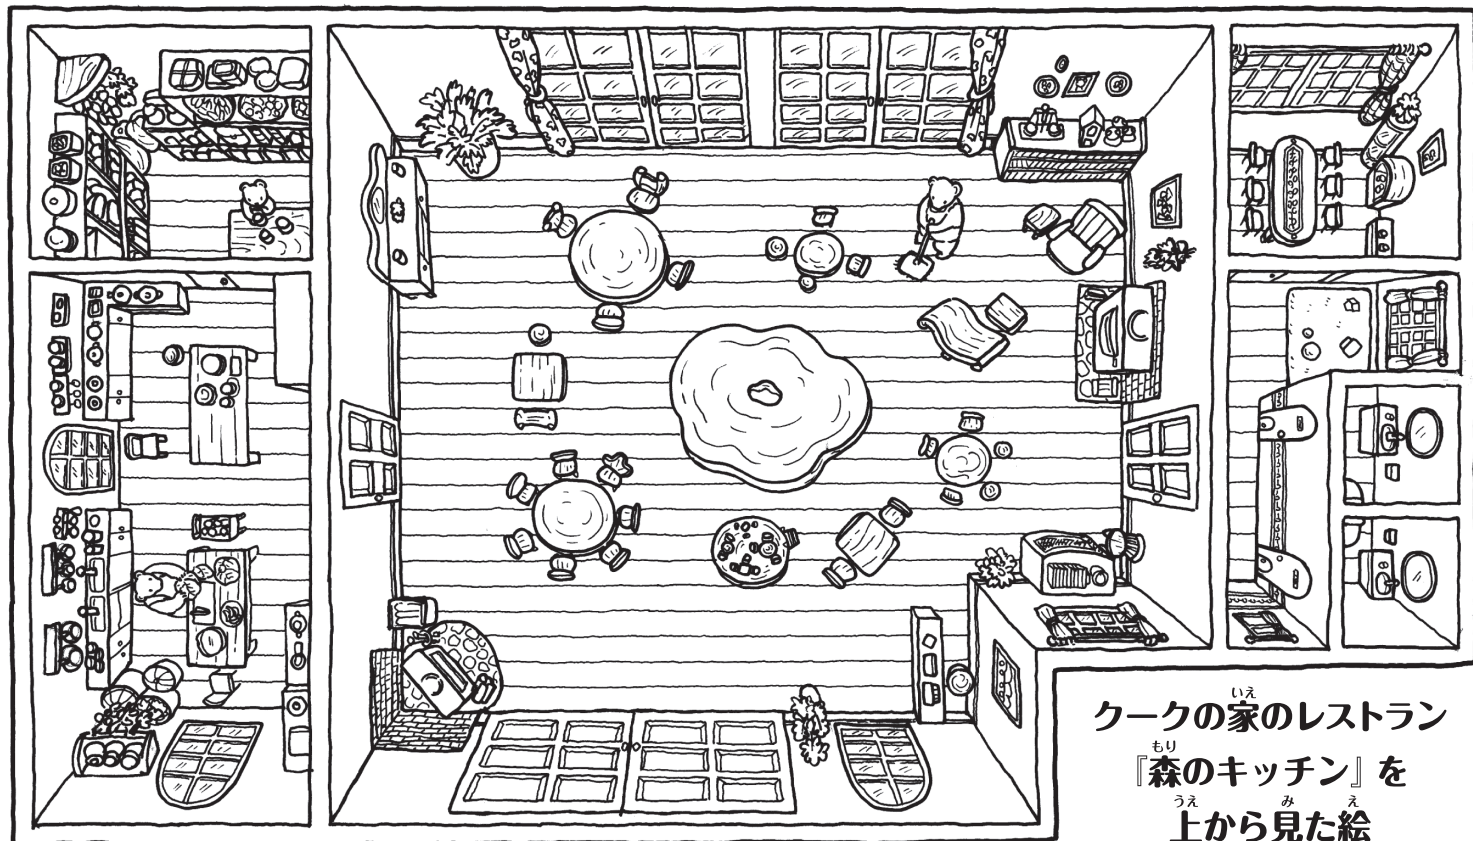

こぐまのクーク むりえ

さくえ
作・絵
かさいまり

クーク

サーハ

ゲンゲン

クークの家のレストラン
『森のキッチン』を
上から見た絵